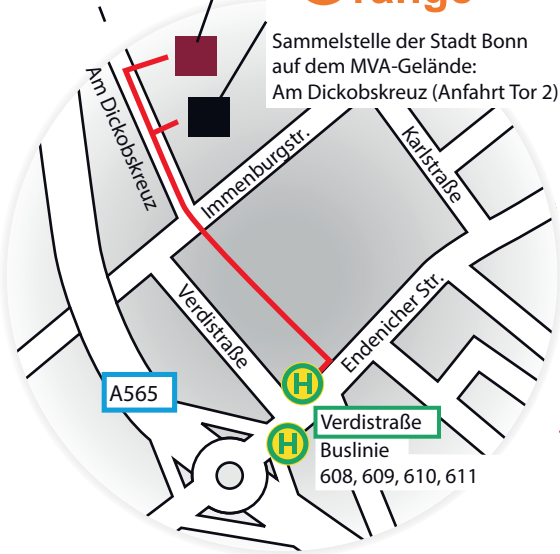

U Am Propsthof Nord
U-Bahn-Linie 16 und 63

Verwertung
MVA Müllverwertungsanlage Bonn
Am Dickobskreuz (Anfahrt Tor 1)

Sammelstelle der Stadt Bonn
auf dem MVA-Gelände:
Am Dickobskreuz (Anfahrt Tor 2)

ca. 200 Meter
Fußweg

Verwertung
Betriebsstätte:
SWB Verwertung / MVA Müllverwertungsanlage Bonn
Am Dickobskreuz (Anfahrt Tor 1)
53121 Bonn

Postanschrift:
Immenburgstr. 22
53121 Bonn
Telefon (0228) 711 72 00